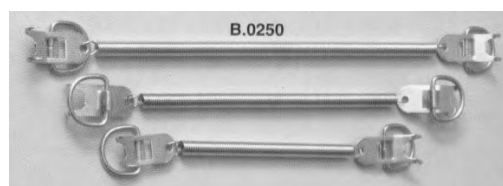

A1131
stick puliferro DECAPFER
scatola da 10 pz