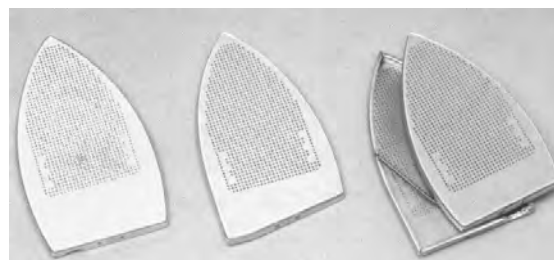

FERRI DA STIRO

ALTRI MODELLI SU RICHIESTA

SUOLETTE IN TEFLON SEMPLICI A1140

A1140	IRONMASTER	/2
/1	VERONESI GRANDE	/3
/13	VEIT HD2000	/6
/15	VERONESI PICCOLA	/10
/16	STIROVAP 2	/22
/17	STIROVAP 3	/12
/19	TULIPANO	/18
/25	LEMM NUOVA	/20
/26	MACPI 030	/21
/32	BIEFFE PICCOLO	/23
/33	BIEFFE GRANDE	/23G
/34	GHIDINI GRANDE	/30
/35	GHIDINI PICCOLO	/31
/52	MAXI LEMM	/38
/61	BISHOMATIC	/45
		/47

SUOLETTE IN TEFLON CORAZZATE A1140C

VERONESI GRANDE
MARTIN
VERONESI PICCOLA-PONY J
BISHOMATIC-CAMPTEL
NAOMOTO CPN 410
IRONMASTER-2EFFE-CASOLI
STIROVAP 2
MACPI 030/034
STIROVAP 3
MAXSTIR PICCOLA
MAXSTIR GRANDE
SARTITALIA P-STAR-BIEFFE P
TREVIL F020
STAR G-BIEFFE G
TREVIL PROF
MAXI LEMM

Altre suolette a richiesta, specificare il modello ed in ogni caso le dimensioni del ferro come da disegno