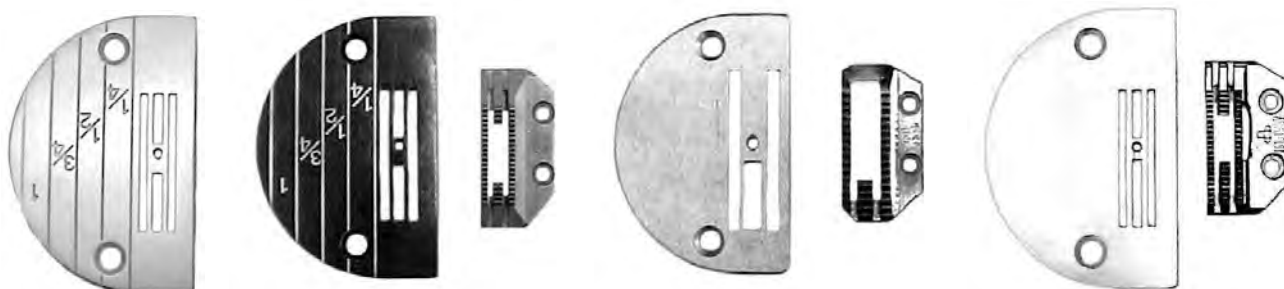

## PLACCHE E GRIFFE JUKI

1109-012-A00 1613-012-A00 1109-012-C00 1613-012-C00 1109-012-I0B 1109-012-I00 1613-012-I00

1109-041-F00 1609-041-F00 1109-415-H00 1609-415-H00 griffa ( foro piccolo B00) 1109-450-D00 1613-450-D00 114-00801 114-03003 pesante per kl 9000

1109-552-W00 (- 000 nere) 1613-552-000 1109-555-H0B 1613-555-H00 1109-155-W00 1613-155-W00

1109-012-Z00 1613-012-Z00 1109-555-D00 47547 no rasafilo griffa B1613-555-D00 orig. se rasafilo 1109-415-B00 D1109-555-D01 B1109-555-C00 B1613-555-C00 camiceria allungata