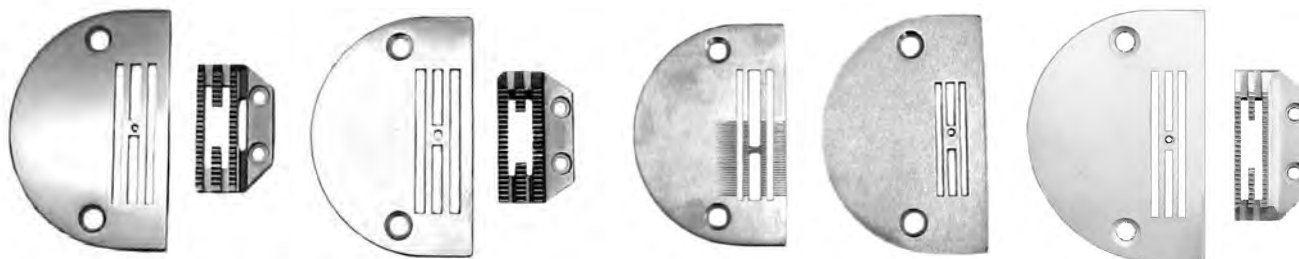

## PLACCHE E GRIFFE JUKI

1109-012-A00 1613-012-A00 1109-012-C00 1613-012-C00 1109-012-I0B 1109-012-I00 1613-012-I00

1109-041-F00 1609-041-F00 1109-415-H00 1609-415-H00 griffa ( foro piccolo B00) 1109-450-D00 1613-450-D00 114-00801 114-03003 pesante per kl 9000

1109-552-W00 (- 000 nere) 1613-552-000 1109-555-H0B 1613-555-H00 1109-155-W00 1613-155-W00

1109-012-Z00 1613-012-Z00 1109-555-D00 47547 no rasafilo griffa B1613-555-D00 orig. se rasafilo 1109-415-B00 D1109-555-D01 B1109-555-C00 B1613-555-C00 camiceria allungata