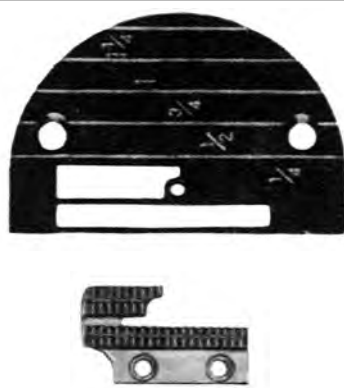

PLACCHE E GRIFFE SINGER

placca **52032**
griffa **52031**
griffa teflonata **52031T**
griffa gommata **52031DP**

placca **20160LG**
griffa **149159 (20159)**

placca **147150LG**
griffa **149057**
griffa teflonata **149057T**
griffa gommata **149057DP**

placca **147388** foro medio
placca **147320** foro grande
griffa **147315**

placca **12482**
griffa **12481**
griffa gommata **12481DP**

placca **143169**
griffa **149165 (143165)**

placca **143175**
griffa **143174**

placca **26605LG**
griffa **26603 (149603)**

placca **143402**
griffa **149009**

placca **12438**
griffa **12436**

PIEDINI A ROTELLA SGANCIABILI a vite conica (a sfere vedi tipo Alfa a pag 130)
ruota piccola **12264** ruota media **12265** ruota grande **12267**

PLACCHE E GRIFFE SINGER

124428
Throat Plate

275020
Throat Plate

149233 LG (Line Gauge)
Throat Plate

20002
Feed Dog

275010 (Coarse)
Feed Dog

149232
Feed Dog

275068 (149225)
Throat Plate