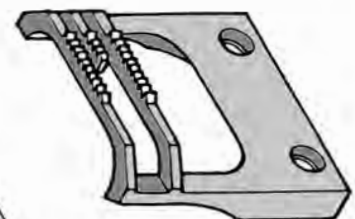

241373
Feed Dog