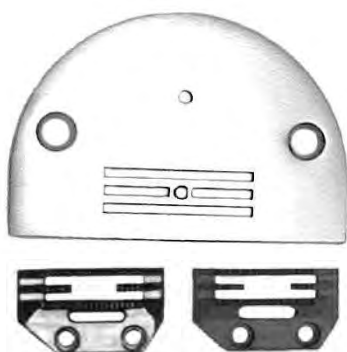

PLACCHE E GRIFFE SINGER

placca **52032**
griffa **52031**
griffa teflonata **52031T**
griffa gommata **52031DP**

placca **20160LG**
griffa **149159 (20159)**

placca **147150LG**
griffa **149057**
griffa teflonata **149057T**
griffa gommata **149057DP**

placca **147388** foro medio
placca **147320** foro grande
griffa **147315**

placca **12482**
griffa **12481**
griffa gommata **12481DP**

placca **143169**
griffa **149165 (143165)**

placca **143175**
griffa **143174**

placca **26605LG**
griffa **26603 (149603)**

placca **143402**
griffa **149009**

placca **12438**
griffa **12436**

PIEDINI A ROTELLA SGANCIABILI a vite conica (a sfere vedi tipo Alfa a pag 130)
ruota piccola **12264** ruota media **12265** ruota grande **12267**