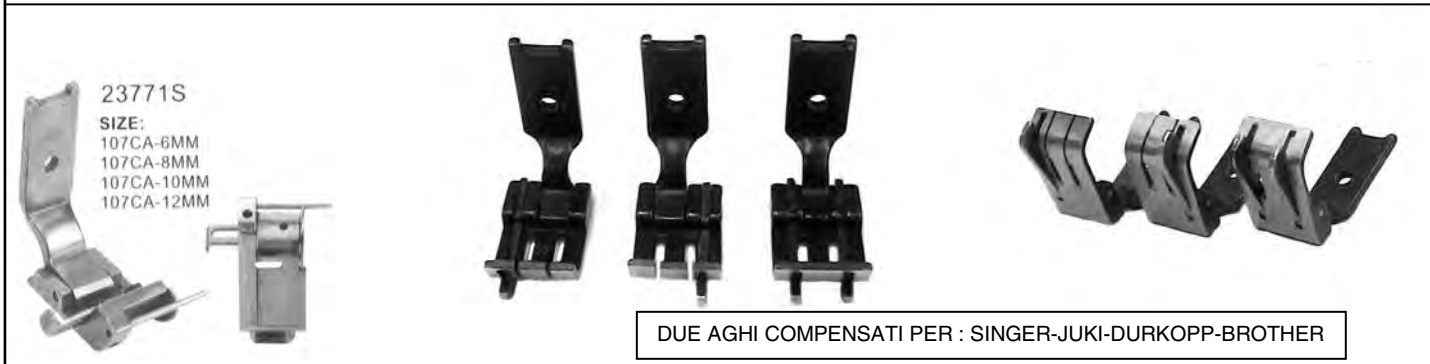

PIEDINI ATTACCO PIATTO PER SINGER, JUKI, BROTHER, DURKOPP

MS112 3/16-1/4 **S570REG** 3/16 1/4 **S570C** con guida compensata 2 aghi 1/8 - 3/16 - 1/4 - 3/8 vari zig zag Singer 107/457
chiedere x mis.nastro

compensatori zz bilanciati destro sinistro comp.zz stretti destro sinistro zz.con guida elastica regolabile zz. orlatore guidanastro

Zig zag con guida mobile zig zag diversi per Singer 107/457 e similari

GUIDANASTRO regolabile **S570** 1/8-3/16-1/4-3/8-1/2 distanza aghi battuta a 1/32 o 1/16 **S570L** sinistro **S570DG** doppio

A736 guida multipla 3/16-1/4 **A737** guida multipla zig zag **S570G** guida nastro regolabile **MT107** teflon zz kl 107-457 **MT112** teflon 2 aghi da 1/8 a 1/2 kl 112-212 **259635** 2 aghi stretto 1/8-3/16-1/4 kl 112-212