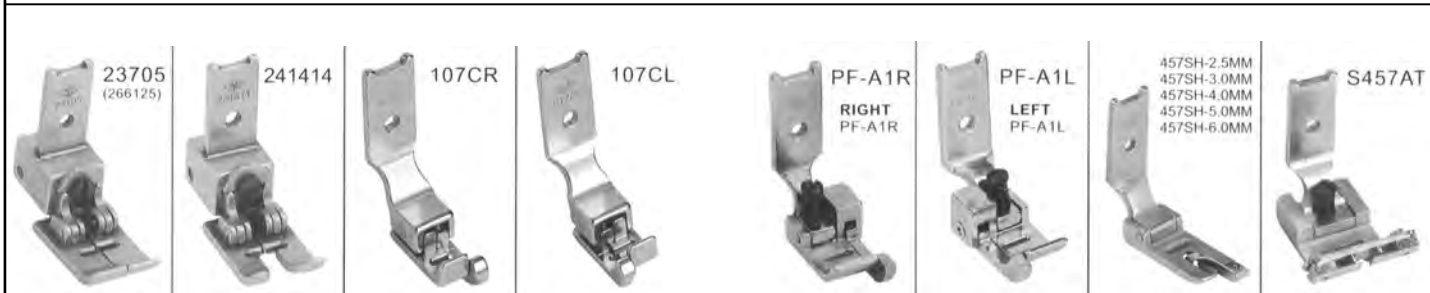

PIEDINI ATTACCO PIATTO PER SINGER, JUKI, BROTHER, DURKOPP

MS112 3/16-1/4 **S570REG** 3/16 1/4 **S570C** con guida compensata 2 aghi 1/8 - 3/16 - 1/4 - 3/8 vari zig zag Singer 107/457
chiedere x mis.nastro

compensatori zz bilanciati destro sinistro comp.zz stretti destro sinistro zz.con guida elastica regolabile zz. orlatore guidanastro

Zig zag con guida mobile zig zag diversi per Singer 107/457 e similari

GUIDANASTRO regolabile **S570** 1/8-3/16-1/4-3/8-1/2 distanza aghi battuta a 1/32 o 1/16 **S570L** sinistro **S570DG** doppio

A736 guida multipla 3/16-1/4 **A737** guida multipla zig zag **S570G** guida nastro regolabile **MT107** teflon zz kl 107-457 **MT112** teflon 2 aghi da 1/8 a 1/2 kl 112-212 **259635** 2 aghi stretto 1/8-3/16-1/4 kl 112-212