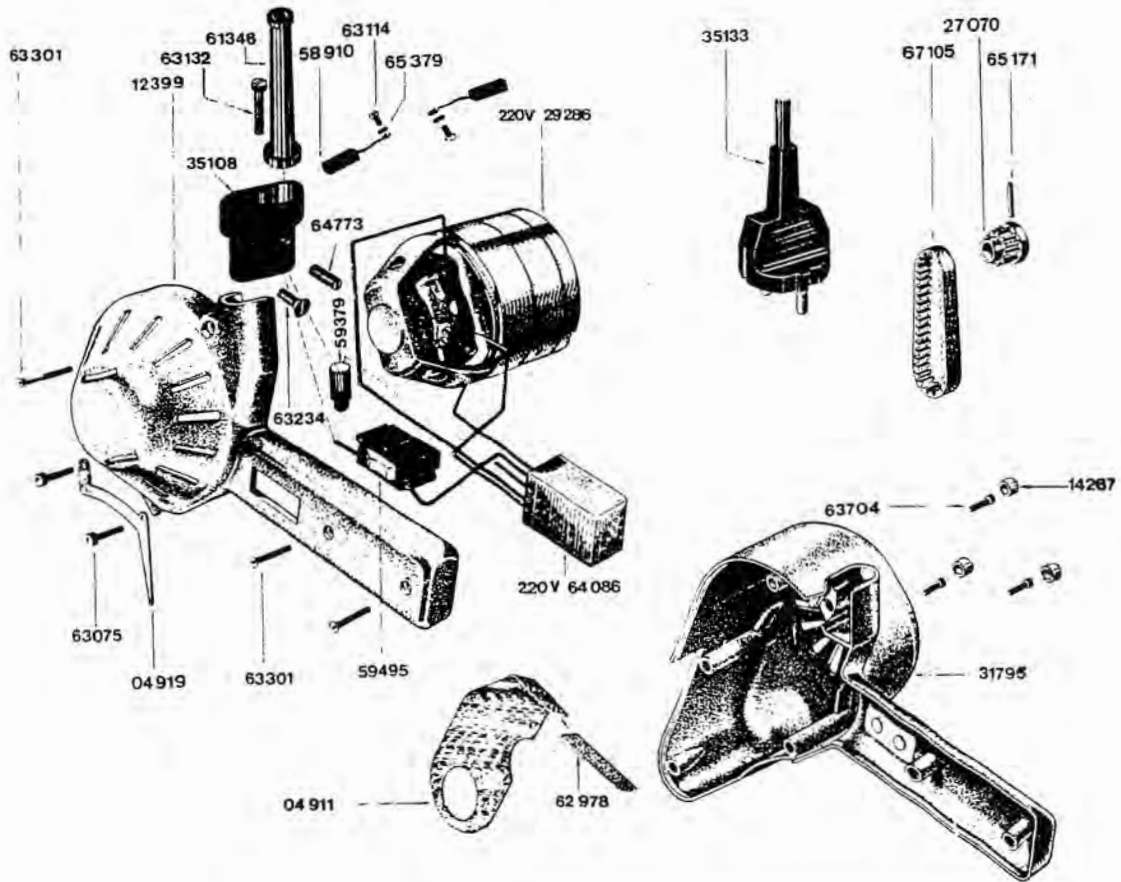

Ricambi per taglierine Kuris BOM 30

Ricambi per taglierine kuris BOM 100

Ricambi per taglierine kuris BOM 100

KURIS mod. BOM 101

- 1 - 54228
- 2 - 54010
- 3 - 40094
- 5 - 54584
- 6 - 54583
- 7 - 63802
- 8 - 21083
- 9 - 21082
- 10 - 65575
- 11 - 64298

- 1 - 67539
- 3 - 23638
- 4 - 21063
- 5 - 60634
- 6 - 63036
- 8 - 54578
- 9 - 40072
- 10 - 21673
- 11 - 65340
- 12 - 63070
- 13 - 53634
- 16 - 64070
- 17 - 61443
- 18 - 63073
- 19 - 53374
- 26 - 21065
- 27 - 65077
- 28 - 53993
- 29 - 64071
- 30 - 53248
- 31 - 60886
- 32 - 64069
- 34 - 40067
- 35 - 21062
- 36 - 21120
- 37 - 66534

KURIS mod. BOM 101

1 - 54582	20 - 00314	35 - 21089	52 - 22215
2 - 22224	21 - 00584	36 - 63144	52 - 22259
3 - 65428	22 - 53242	37 - 64345	54 - 22219
4 - 64552	23 - 65018	38 - 21064	55 - 63214
5 - 65787	24 - 21084	39 - 21671	56 - 22222
6 - 00462	25 - 63960	40 - 27169	58 - 16022 4 lati
7 - 65407	26 - 00521	41 - 01925	58 - 16102 6 lati
8 - 22233	27 - 12699	42 - 02088	
9 - 00472	28 - 21096	43 - 22218	60 - 41983
12 - 21088	29 - 21097	44 - 21670	61 - 56288
13 - 65631	30 - 64863	45 - 63208	
14 - 21090	31 - 21106	46 - 22216	
15 - 22225	32 - 65403	47 - 64385	
17 - 61172	33 - 21095	48 - 64553	
18 - 21086	34 - 24063	50 - 25274	
19 - 00566	34 - 24062	51 - 00317	