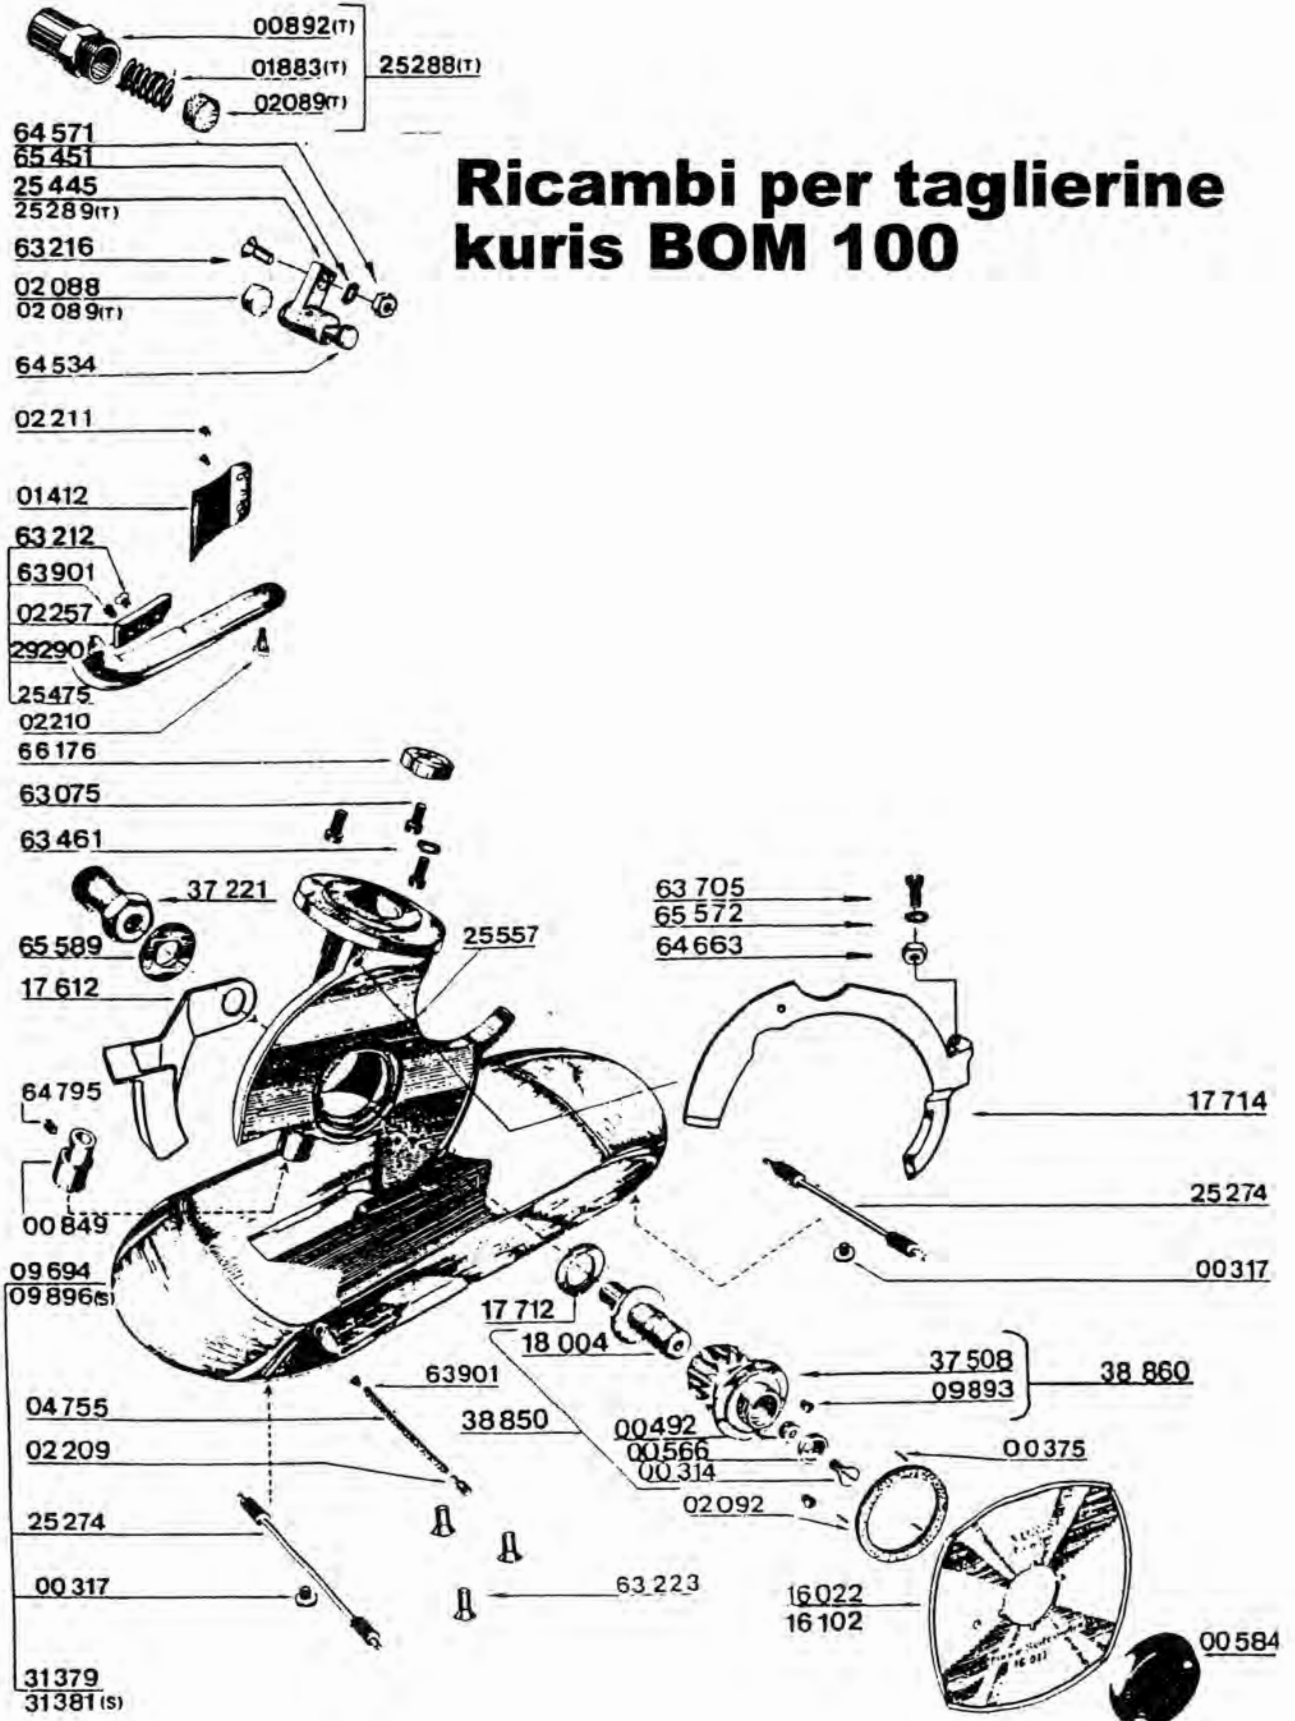

Ricambi per taglierine Kuris BOM 30

Ricambi per taglierine kuris BOM 100

Ricambi per taglierine kuris BOM 100

KURIS mod. BOM 101

- 1 - 54228
- 2 - 54010
- 3 - 40094
- 5 - 54584
- 6 - 54583
- 7 - 63802
- 8 - 21083
- 9 - 21082
- 10 - 65575
- 11 - 64298

- 1 - 67539
- 3 - 23638
- 4 - 21063
- 5 - 60634
- 6 - 63036
- 8 - 54578
- 9 - 40072
- 10 - 21673
- 11 - 65340
- 12 - 63070
- 13 - 53634
- 16 - 64070
- 17 - 61443
- 18 - 63073
- 19 - 53374
- 26 - 21065
- 27 - 65077
- 28 - 53993
- 29 - 64071
- 30 - 53248
- 31 - 60886
- 32 - 64069
- 34 - 40067
- 35 - 21062
- 36 - 21120
- 37 - 66534

KURIS mod. BOM 101

1 - 54582	20 - 00314	35 - 21089	52 - 22215
2 - 22224	21 - 00584	36 - 63144	52 - 22259
3 - 65428	22 - 53242	37 - 64345	54 - 22219
4 - 64552	23 - 65018	38 - 21064	55 - 63214
5 - 65787	24 - 21084	39 - 21671	56 - 22222
6 - 00462	25 - 63960	40 - 27169	58 - 16022 4 lati
7 - 65407	26 - 00521	41 - 01925	58 - 16102 6 lati
8 - 22233	27 - 12699	42 - 02088	
9 - 00472	28 - 21096	43 - 22218	60 - 41983
12 - 21088	29 - 21097	44 - 21670	61 - 56288
13 - 65631	30 - 64863	45 - 63208	
14 - 21090	31 - 21106	46 - 22216	
15 - 22225	32 - 65403	47 - 64385	
17 - 61172	33 - 21095	48 - 64553	
18 - 21086	34 - 24063	50 - 25274	
19 - 00566	34 - 24062	51 - 00317	

KRAUSS u. REICHERT GMBH
+ CO. KG
Spezialmaschinenfabrik

Mini Straight Knife Cutter KVS 700 - 900

Operating instructions and spare parts list

KVS 700

KVS 700

KVS 900

KVS 900