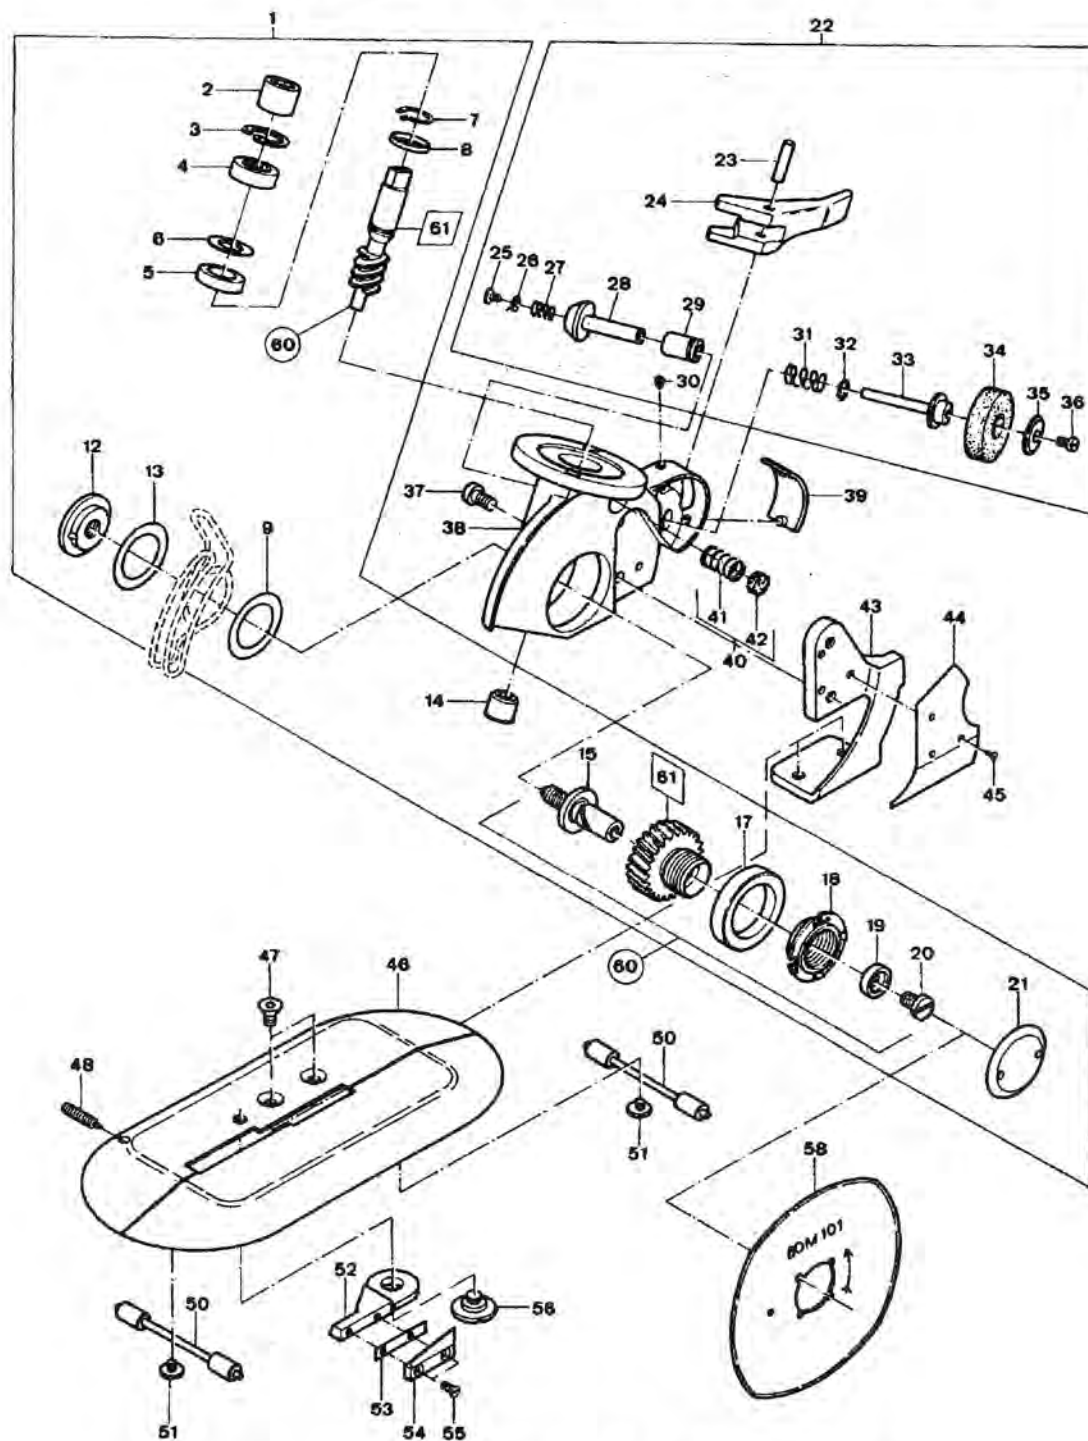

Ricambi per taglierine Kuris BOM 30

Ricambi per taglierine kuris BOM 100

Ricambi per taglierine kuris BOM 100

KURIS mod. BOM 101

- 1 - 54228
- 2 - 54010
- 3 - 40094
- 5 - 54584
- 6 - 54583
- 7 - 63802
- 8 - 21083
- 9 - 21082
- 10 - 65575
- 11 - 64298

- 1 - 67539
- 3 - 23638
- 4 - 21063
- 5 - 60634
- 6 - 63036
- 8 - 54578
- 9 - 40072
- 10 - 21673
- 11 - 65340
- 12 - 63070
- 13 - 53634
- 16 - 64070
- 17 - 61443
- 18 - 63073
- 19 - 53374
- 26 - 21065
- 27 - 65077
- 28 - 53993
- 29 - 64071
- 30 - 53248
- 31 - 60886
- 32 - 64069
- 34 - 40067
- 35 - 21062
- 36 - 21120
- 37 - 66534

KURIS mod. BOM 101

1 - 54582	20 - 00314	35 - 21089	52 - 22215
2 - 22224	21 - 00584	36 - 63144	52 - 22259
3 - 65428	22 - 53242	37 - 64345	54 - 22219
4 - 64552	23 - 65018	38 - 21064	55 - 63214
5 - 65787	24 - 21084	39 - 21671	56 - 22222
6 - 00462	25 - 63960	40 - 27169	58 - 16022 4 lati
7 - 65407	26 - 00521	41 - 01925	58 - 16102 6 lati
8 - 22233	27 - 12699	42 - 02088	
9 - 00472	28 - 21096	43 - 22218	60 - 41983
12 - 21088	29 - 21097	44 - 21670	61 - 56288
13 - 65631	30 - 64863	45 - 63208	
14 - 21090	31 - 21106	46 - 22216	
15 - 22225	32 - 65403	47 - 64385	
17 - 61172	33 - 21095	48 - 64553	
18 - 21086	34 - 24063	50 - 25274	
19 - 00566	34 - 24062	51 - 00317	