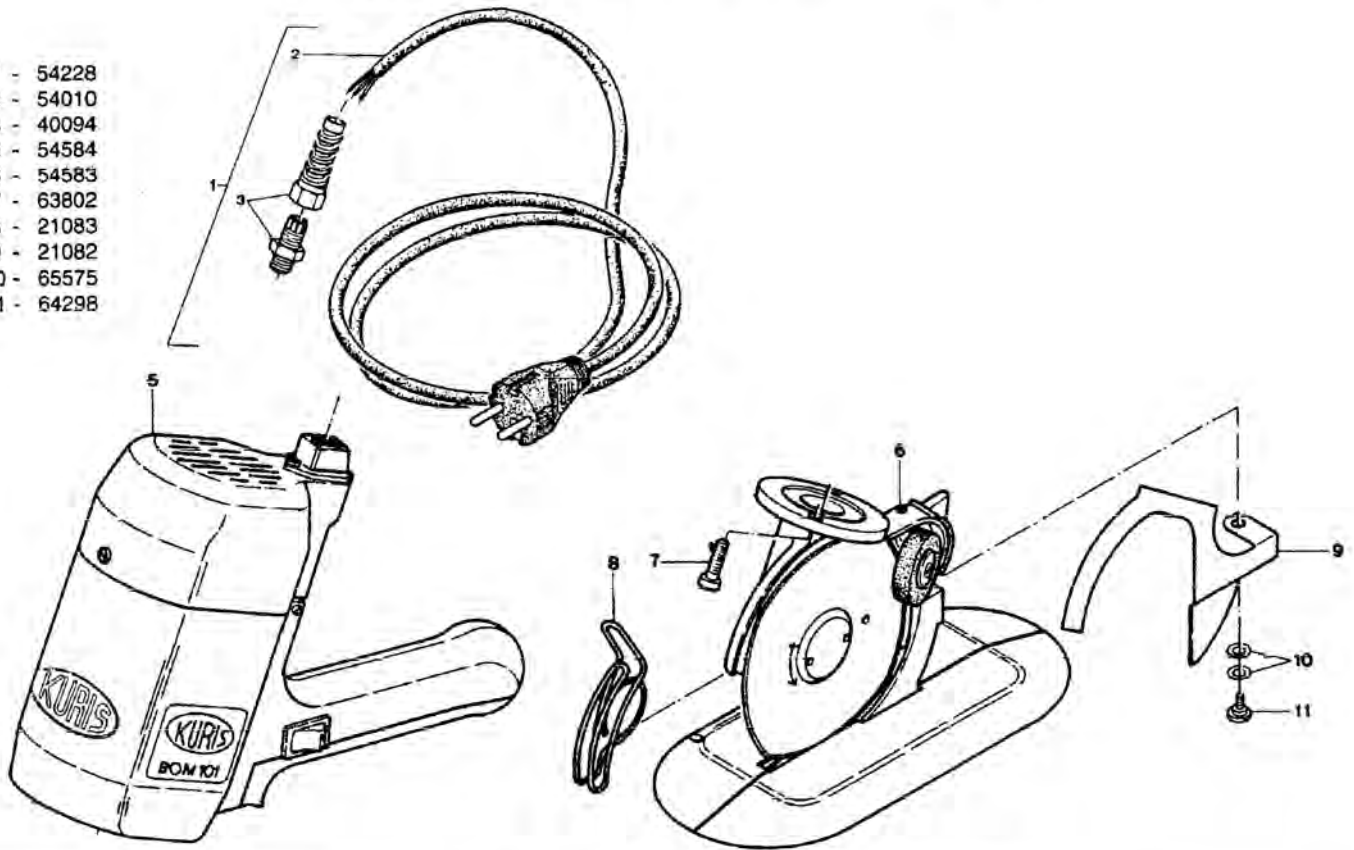

Ricambi per taglierine Kuris BOM 30

Ricambi per taglierine kuris BOM 100

Ricambi per taglierine kuris BOM 100

KURIS mod. BOM 101

- 1 - 54228
- 2 - 54010
- 3 - 40094
- 5 - 54584
- 6 - 54583
- 7 - 63802
- 8 - 21083
- 9 - 21082
- 10 - 65575
- 11 - 64298

- 1 - 67539
- 3 - 23638
- 4 - 21063
- 5 - 60634
- 6 - 63036
- 8 - 54578
- 9 - 40072
- 10 - 21673
- 11 - 65340
- 12 - 63070
- 13 - 53634
- 16 - 64070
- 17 - 61443
- 18 - 63073
- 19 - 53374
- 26 - 21065
- 27 - 65077
- 28 - 53993
- 29 - 64071
- 30 - 53248
- 31 - 60886
- 32 - 64069
- 34 - 40067
- 35 - 21062
- 36 - 21120
- 37 - 66534

KURIS mod. BOM 101

1 - 54582	20 - 00314	35 - 21089	52 - 22215
2 - 22224	21 - 00584	36 - 63144	52 - 22259
3 - 65428	22 - 53242	37 - 64345	54 - 22219
4 - 64552	23 - 65018	38 - 21064	55 - 63214
5 - 65787	24 - 21084	39 - 21671	56 - 22222
6 - 00462	25 - 63960	40 - 27169	58 - 16022 4 lati
7 - 65407	26 - 00521	41 - 01925	58 - 16102 6 lati
8 - 22233	27 - 12699	42 - 02088	
9 - 00472	28 - 21096	43 - 22218	60 - 41983
12 - 21088	29 - 21097	44 - 21670	61 - 56288
13 - 65631	30 - 64863	45 - 63208	
14 - 21090	31 - 21106	46 - 22216	
15 - 22225	32 - 65403	47 - 64385	
17 - 61172	33 - 21095	48 - 64553	
18 - 21086	34 - 24063	50 - 25274	
19 - 00566	34 - 24062	51 - 00317	