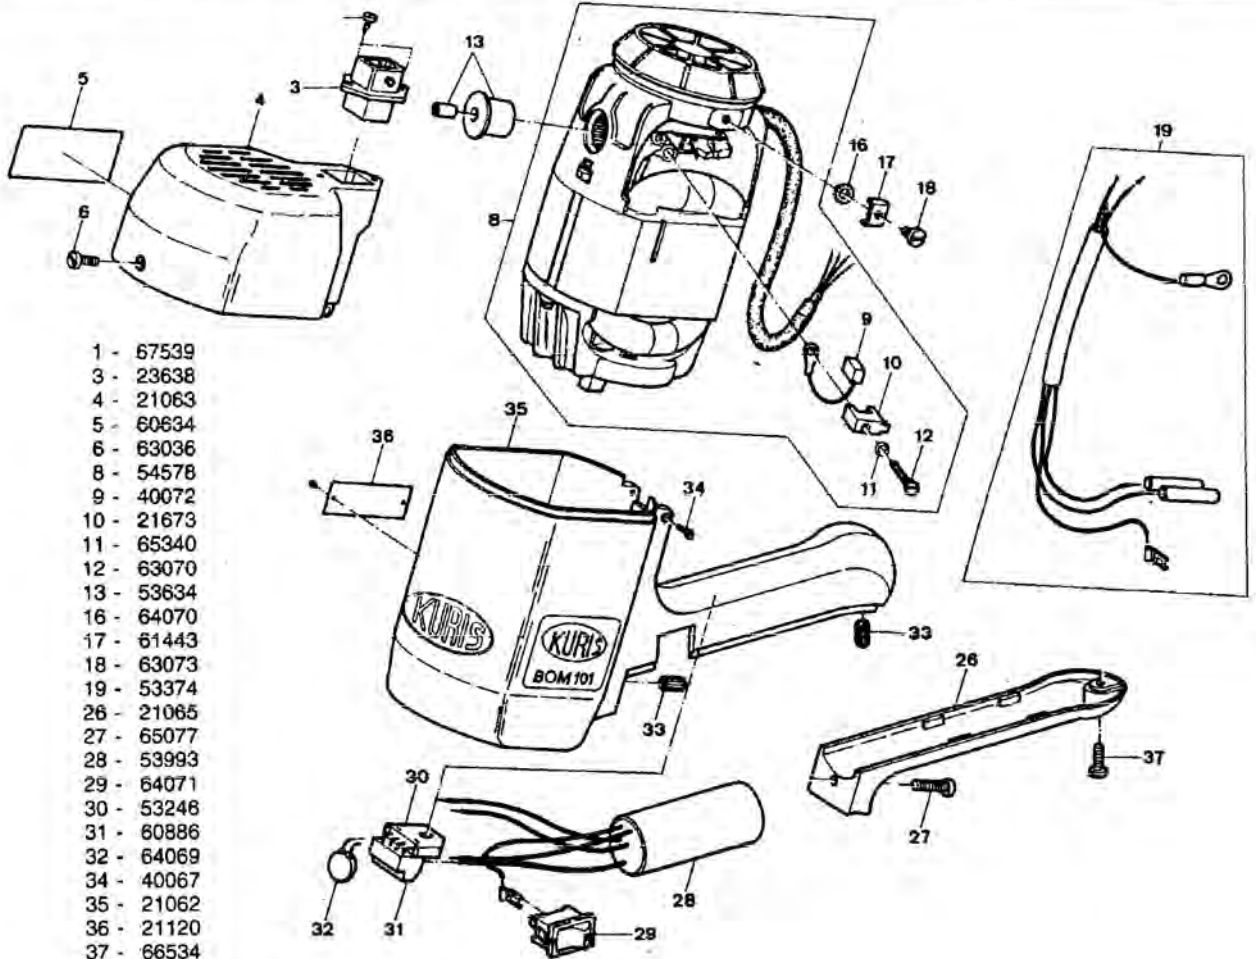

Ricambi per taglierine Kuris BOM 30

Ricambi per taglierine kuris BOM 100

Ricambi per taglierine kuris BOM 100

KURIS mod. BOM 101

- 1 - 54228
- 2 - 54010
- 3 - 40094
- 5 - 54584
- 6 - 54583
- 7 - 63802
- 8 - 21083
- 9 - 21082
- 10 - 65575
- 11 - 64298

- 1 - 67539
- 3 - 23638
- 4 - 21063
- 5 - 60634
- 6 - 63036
- 8 - 54578
- 9 - 40072
- 10 - 21673
- 11 - 65340
- 12 - 63070
- 13 - 53634
- 16 - 64070
- 17 - 61443
- 18 - 63073
- 19 - 53374
- 26 - 21065
- 27 - 65077
- 28 - 53993
- 29 - 64071
- 30 - 53248
- 31 - 60886
- 32 - 64069
- 34 - 40067
- 35 - 21062
- 36 - 21120
- 37 - 66534

KURIS mod. BOM 101

1 - 54582	20 - 00314	35 - 21089	52 - 22215
2 - 22224	21 - 00584	36 - 63144	52 - 22259
3 - 65428	22 - 53242	37 - 64345	54 - 22219
4 - 64552	23 - 65018	38 - 21064	55 - 63214
5 - 65787	24 - 21084	39 - 21671	56 - 22222
6 - 00462	25 - 63960	40 - 27169	58 - 16022 4 lati
7 - 65407	26 - 00521	41 - 01925	58 - 16102 6 lati
8 - 22233	27 - 12699	42 - 02088	
9 - 00472	28 - 21096	43 - 22218	60 - 41983
12 - 21088	29 - 21097	44 - 21670	61 - 56288
13 - 65631	30 - 64863	45 - 63208	
14 - 21090	31 - 21106	46 - 22216	
15 - 22225	32 - 65403	47 - 64385	
17 - 61172	33 - 21095	48 - 64553	
18 - 21086	34 - 24063	50 - 25274	
19 - 00566	34 - 24062	51 - 00317	