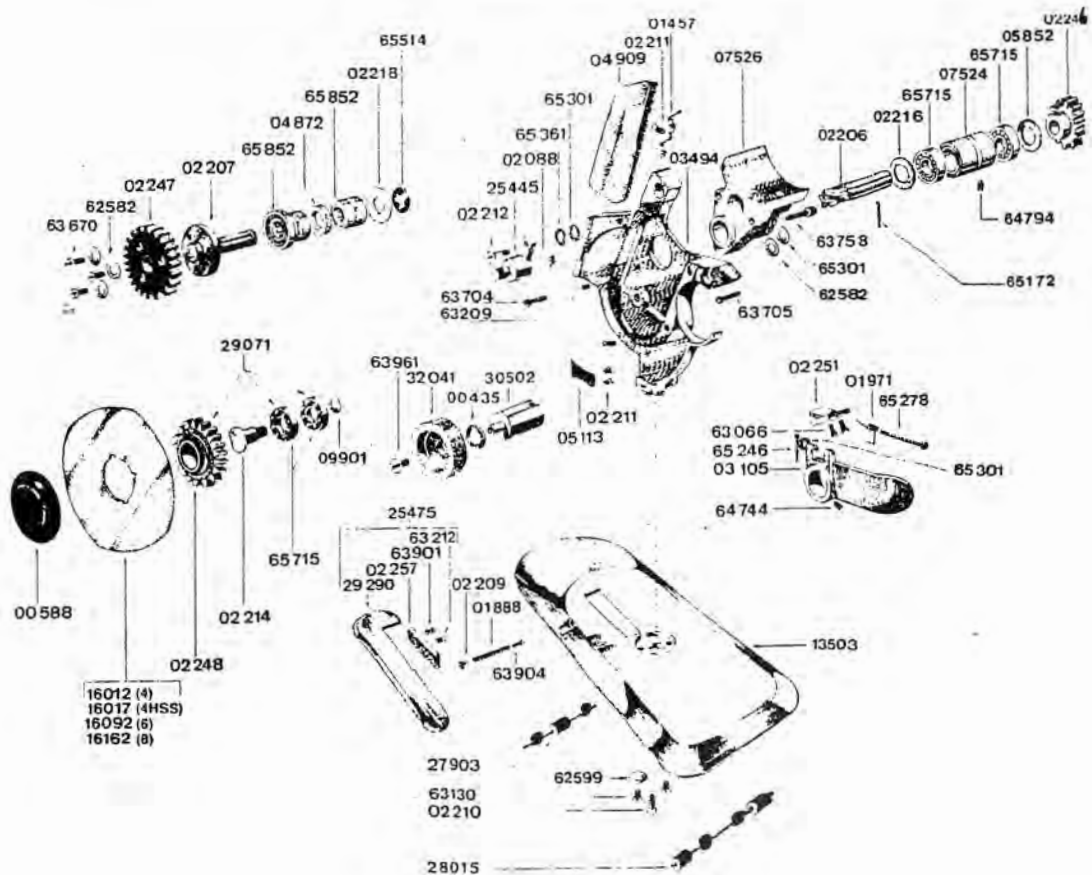

Ricambi per taglierine Kuris BOM 30

Ricambi per taglierine kuris BOM 100

Ricambi per taglierine kuris BOM 100

KURIS mod. BOM 101

- 1 - 54228
- 2 - 54010
- 3 - 40094
- 5 - 54584
- 6 - 54583
- 7 - 63802
- 8 - 21083
- 9 - 21082
- 10 - 65575
- 11 - 64298

- 1 - 67539
- 3 - 23638
- 4 - 21063
- 5 - 60634
- 6 - 63036
- 8 - 54578
- 9 - 40072
- 10 - 21673
- 11 - 65340
- 12 - 63070
- 13 - 53634
- 16 - 64070
- 17 - 61443
- 18 - 63073
- 19 - 53374
- 26 - 21065
- 27 - 65077
- 28 - 53993
- 29 - 64071
- 30 - 53248
- 31 - 60886
- 32 - 64069
- 34 - 40067
- 35 - 21062
- 36 - 21120
- 37 - 66534

KURIS mod. BOM 101

1 - 54582	20 - 00314	35 - 21089	52 - 22215
2 - 22224	21 - 00584	36 - 63144	52 - 22259
3 - 65428	22 - 53242	37 - 64345	54 - 22219
4 - 64552	23 - 65018	38 - 21064	55 - 63214
5 - 65787	24 - 21084	39 - 21671	56 - 22222
6 - 00462	25 - 63960	40 - 27169	58 - 16022 4 lati
7 - 65407	26 - 00521	41 - 01925	58 - 16102 6 lati
8 - 22233	27 - 12699	42 - 02088	
9 - 00472	28 - 21096	43 - 22218	60 - 41983
12 - 21088	29 - 21097	44 - 21670	61 - 56288
13 - 65631	30 - 64863	45 - 63208	
14 - 21090	31 - 21106	46 - 22216	
15 - 22225	32 - 65403	47 - 64385	
17 - 61172	33 - 21095	48 - 64553	
18 - 21086	34 - 24063	50 - 25274	
19 - 00566	34 - 24062	51 - 00317	

KRAUSS u. REICHERT GMBH
+ CO. KG
Spezialmaschinenfabrik

Mini Straight Knife Cutter KVS 700 - 900

Operating instructions and spare parts list

KVS 700

KVS 700

KVS 900

KVS 900