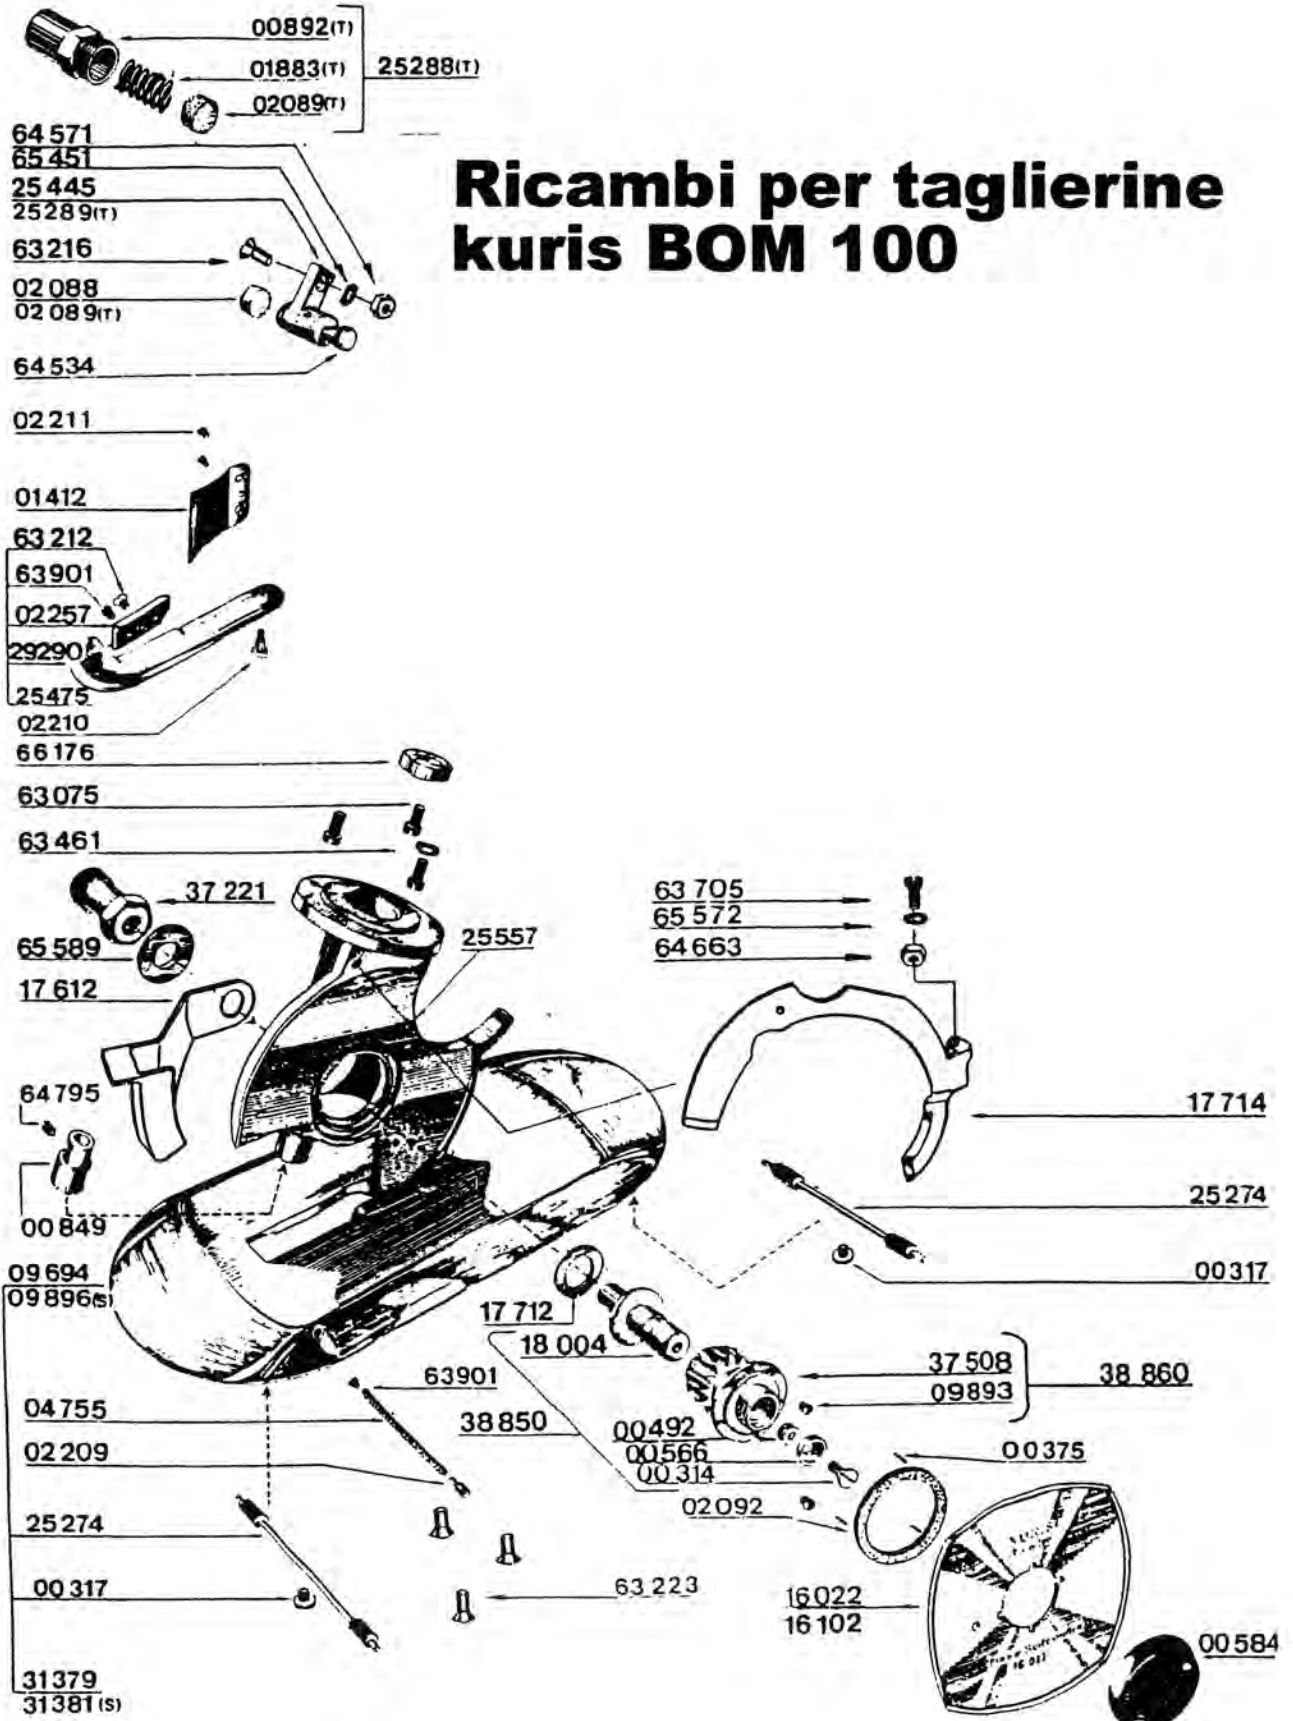

Ricambi per taglierine Kuris BOM 30

Ricambi per taglierine kuris BOM 100

Ricambi per taglierine kuris BOM 100

KURIS mod. BOM 101

- 1 - 54228
- 2 - 54010
- 3 - 40094
- 5 - 54584
- 6 - 54583
- 7 - 63802
- 8 - 21083
- 9 - 21082
- 10 - 65575
- 11 - 64298

- 1 - 67539
- 3 - 23638
- 4 - 21063
- 5 - 60634
- 6 - 63036
- 8 - 54578
- 9 - 40072
- 10 - 21673
- 11 - 65340
- 12 - 63070
- 13 - 53634
- 16 - 64070
- 17 - 61443
- 18 - 63073
- 19 - 53374
- 26 - 21065
- 27 - 65077
- 28 - 53993
- 29 - 64071
- 30 - 53248
- 31 - 60886
- 32 - 64069
- 34 - 40067
- 35 - 21062
- 36 - 21120
- 37 - 66534

KURIS mod. BOM 101

1 - 54582	20 - 00314	35 - 21089	52 - 22215
2 - 22224	21 - 00584	36 - 63144	52 - 22259
3 - 65428	22 - 53242	37 - 64345	54 - 22219
4 - 64552	23 - 65018	38 - 21064	55 - 63214
5 - 65787	24 - 21084	39 - 21671	56 - 22222
6 - 00462	25 - 63960	40 - 27169	58 - 16022 4 lati
7 - 65407	26 - 00521	41 - 01925	58 - 16102 6 lati
8 - 22233	27 - 12699	42 - 02088	
9 - 00472	28 - 21096	43 - 22218	60 - 41983
12 - 21088	29 - 21097	44 - 21670	61 - 56288
13 - 65631	30 - 64863	45 - 63208	
14 - 21090	31 - 21106	46 - 22216	
15 - 22225	32 - 65403	47 - 64385	
17 - 61172	33 - 21095	48 - 64553	
18 - 21086	34 - 24063	50 - 25274	
19 - 00566	34 - 24062	51 - 00317	

KRAUSS u. REICHERT GMBH
+ CO. KG
Spezialmaschinenfabrik

Mini Straight Knife Cutter KVS 700 - 900

Operating instructions and spare parts list

KVS 700

KVS 700

KVS 900

KVS 900