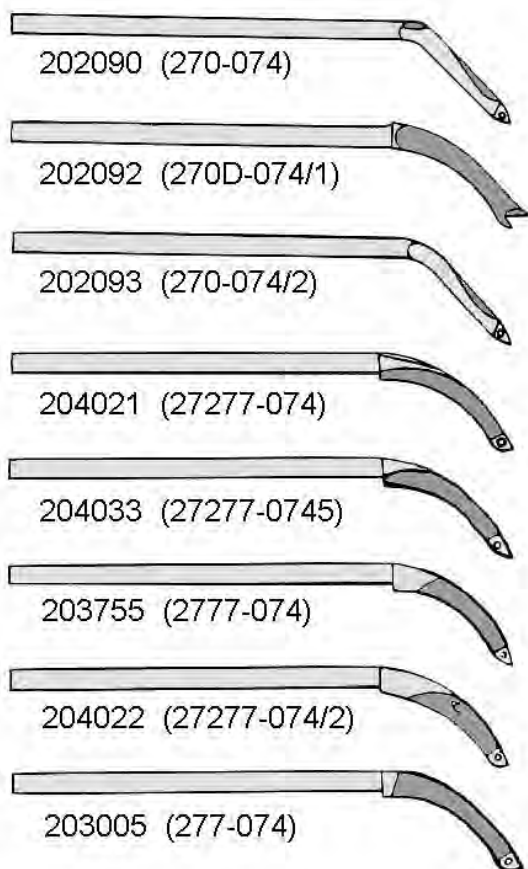

RICAMBI RIMOLDI