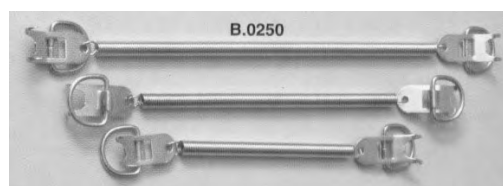

A1131
stick puliferro DECAPFER
scatola da 10 pz

A9006 molla tenditelo con ganci
cm. 5 , 10 , 15 , 20 , 30 , 50