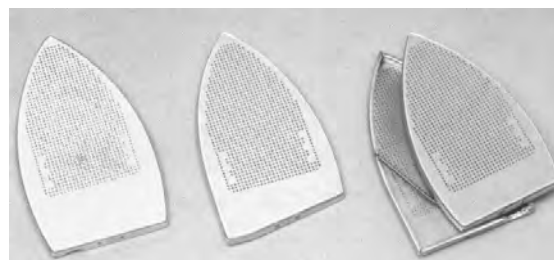

misura:

130x50x40
120x45x40
116x48x34
139x58x46
145x60x45

ACCESSORI STIRO

A9015/1J
elettrovapore
JOLLY

A9015/SG
elettrovapore
STAR grande

FERRI DA STIRO

A9015/SP
elettrovapore
STAR piccolo

A9015/3E
ferro ELETTRICO

ALTRI MODELLI SU RICHIESTA

SUOLETTE IN TEFLON SEMPLICI A1140

A1140	IRONMASTER	/2
/1	VERONESI GRANDE	/3
/13	VEIT HD2000	/6
/15	VERONESI PICCOLA	/10
/16	STIROVAP 2	/22
/17	STIROVAP 3	/12
/19	TULIPANO	/18
/25	LEMM NUOVA	/20
/26	MACPI 030	/21
/32	BIEFFE PICCOLO	/23
/33	BIEFFE GRANDE	/23G
/34	GHIDINI GRANDE	/30
/35	GHIDINI PICCOLO	/31
/52	MAXI LEMM	/38
/61	BISHOMATIC	/45
		/47