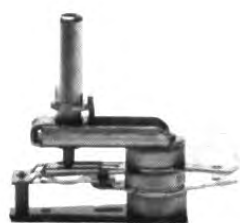

ACCESSORI STIRO

A9004

Tappi per valvole
(indicare misura)

A9003

microinterruttore
per ferri da stiro

A9001/1

bobina per elettrovalvola

resistenze per ferri da stiro

A9010/1 800W corazzata

A9010/2 1000W corazzata

A9010/1M 800W micanite

resistenze per ferri specifici a richiesta

A9009

elettrovalvola
completa

termostati per ferro da stiro

A9005/1 elettrovapore

A9005/2 elettrico

altri modelli a richiesta

A1141

poggiaferro in materiale
termoresistente

A9017

pistola nebulizzatrice
LECHLER

A9017/1

Pistola aria/vapore a 1 via

A9017/2

pistola aria/vapore a 2 vie

A9017/4D

pistola smacchiatrice a 2 vie
DRY

MOLLETTONE SAGOMATO COPRI ASSE

A9007M/1
A9007M/4
A9007M/8
A9007M/26
A9007M/28

TELO TERILENE

A9007T/1
A9007T/4
A9007T/8
A9007T/26
A9007T/28