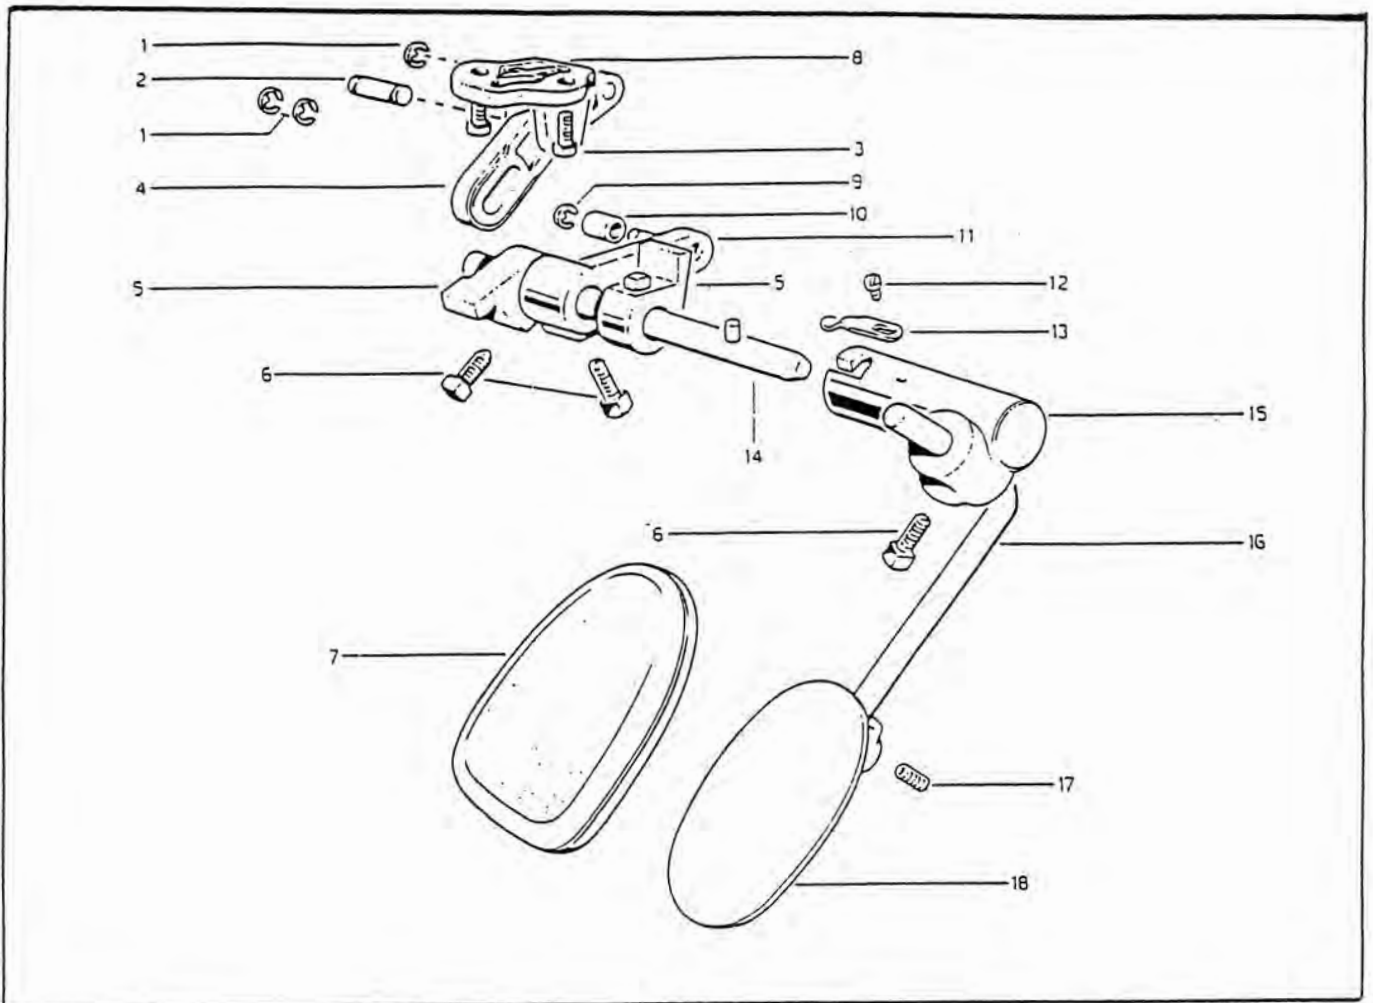

Gruppo ginocchiera NECCHI

1	7330700 00		12	7450432 00	
2	2244390 00		13	9510090 00	
3	7450952 00		14	1214922 00	
4	2214372 10		15	1534900 00	
5	2214980 00		6-7		
6	769110 10		12-13		
7	9960524 10		15a118	1214904 00	
8	2244380 00		16	769170 00	
9	7330500 00		17	921310812 00	
10	1534890 10		17-18	769024 00	
11	1534913 10