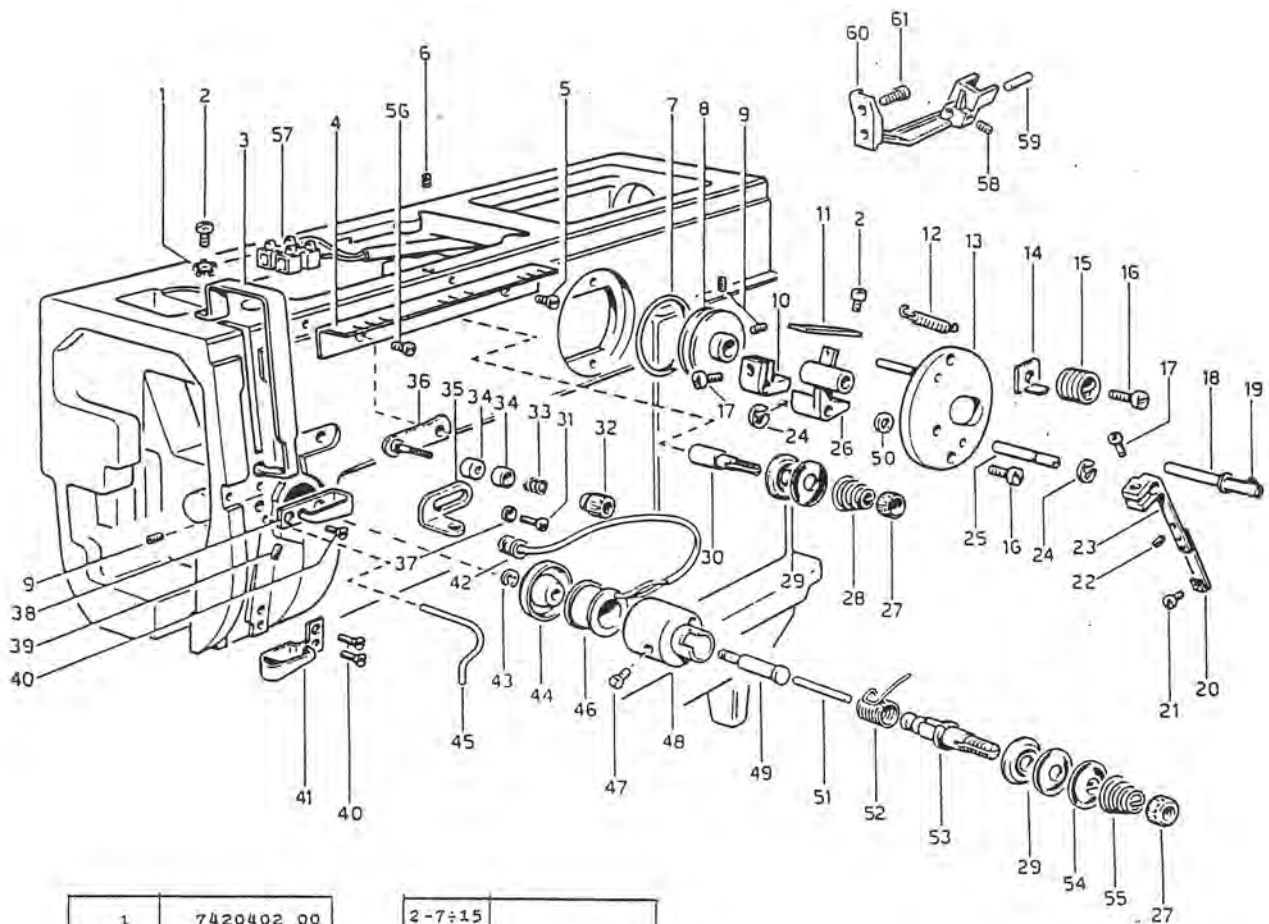

6108-0-10 vite piedino esterno
N840-902

109197 pomoli per staffe

121387 vite ago N830-831
N835

746042-6-00 vite ago N885

137492 vite per fissaggio guide

746052 vite griffa N881-885

746073 vite piedino N830-835
N881-885